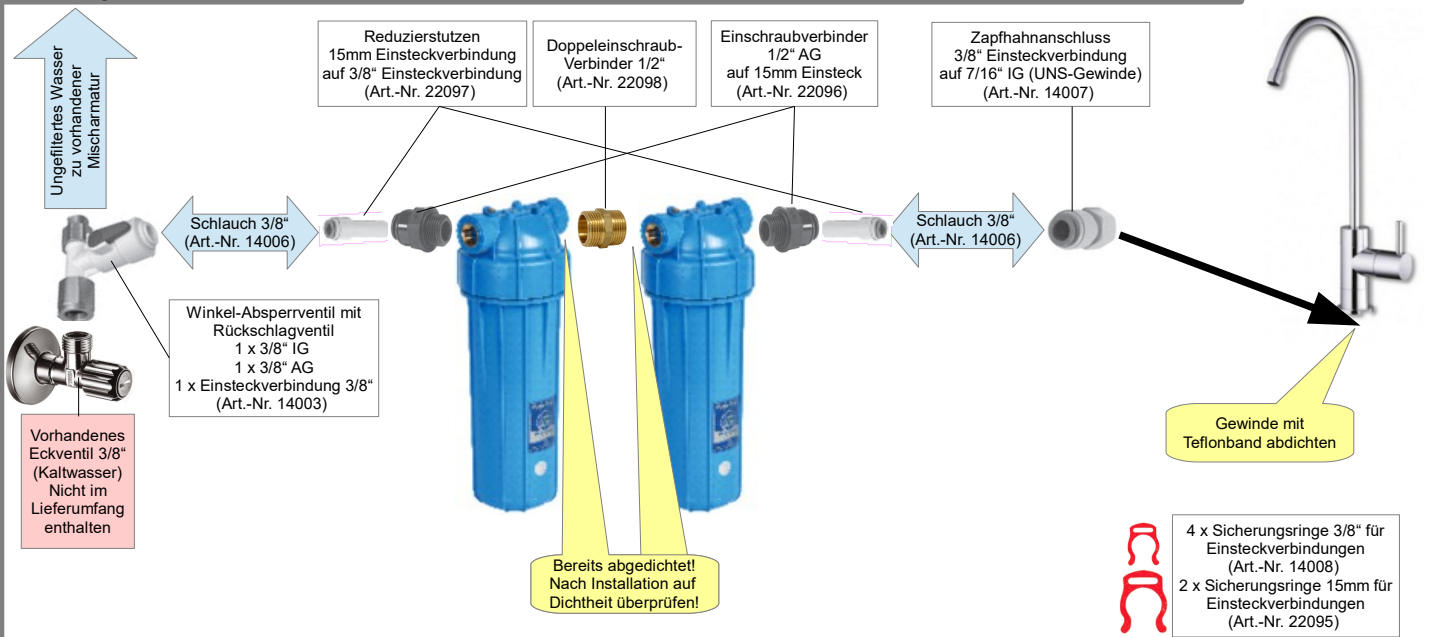

# Untertisch-Filter Nitrat-Duo - Art.-Nr. 11061

## Option 1: Einbau eines zusätzlichen Wasserhahns mit 7/16" UNS-Gewinde, z.B. WH10

## Option 2: Austausch der vorhandenen 2-Wege-Armatur durch 3-Wege-Armatur WH20

**HINWEIS: zusätzliche Wasserhähne sind nicht im Lieferumfang enthalten!**