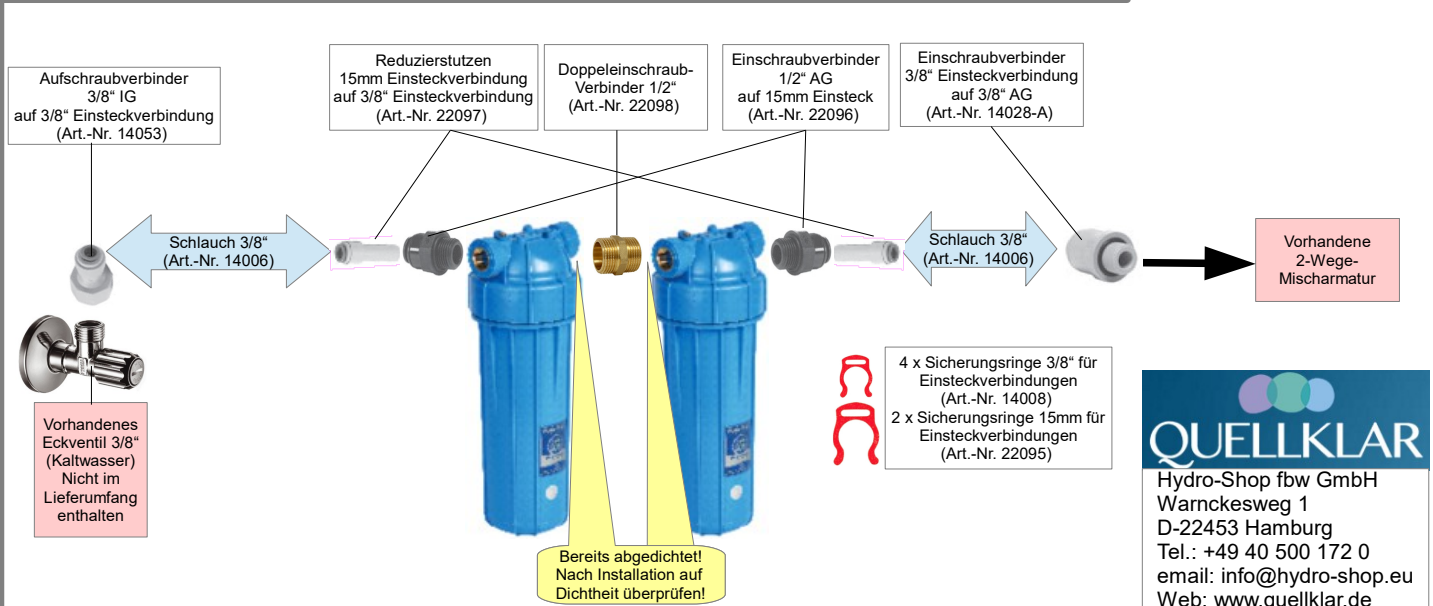

Option 3: Direkteinbau in die Kaltwasserleitung der vorhandenen 2-Wege-Mischarmatur

QUELLKLAR
Hydro-Shop fbw GmbH
Warnckesweg 1
D-22453 Hamburg
Tel.: +49 40 500 172 0
email: info@hydro-shop.eu
Web: www.quellklar.de

HINWEIS: zusätzliche Wasserhähne sind nicht im Lieferumfang enthalten!