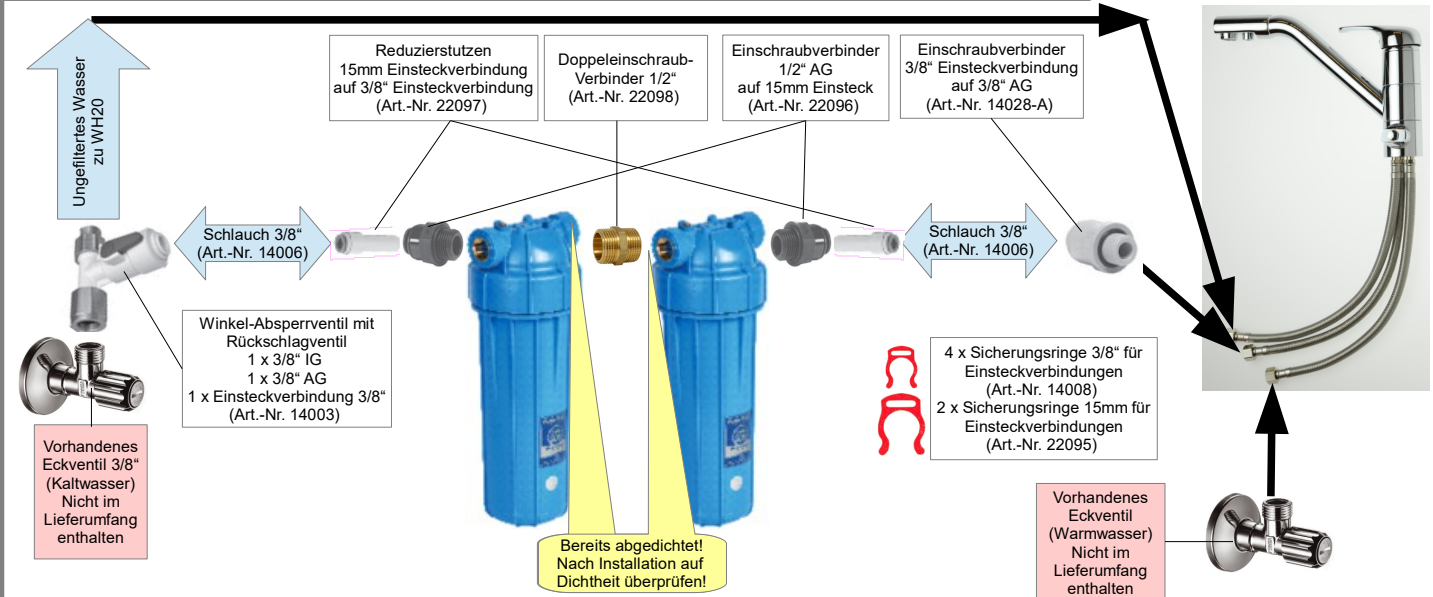

# Untertisch-Filter Nitrat-Duo - Art.-Nr. 11061

## Option 1: Einbau eines zusätzlichen Wasserhahns mit 7/16" UNS-Gewinde, z.B. WH10

## Option 2: Austausch der vorhandenen 2-Wege-Armatur durch 3-Wege-Armatur WH20

**HINWEIS: zusätzliche Wasserhähne sind nicht im Lieferumfang enthalten!**