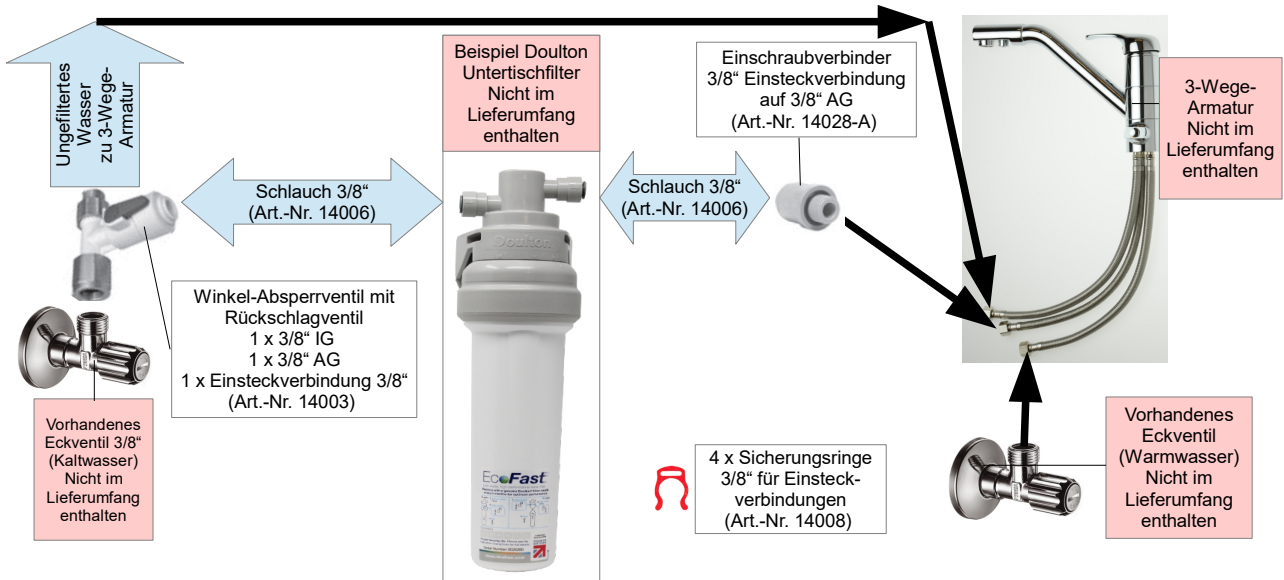

Anschluss-Set für Doulton Untertisch Filteranlagen (Art.-Nr. 22108): mögliche Optionen zum Einbau

Option A) Einbau eines zusätzlichen Wasserhahns mit 7/16" UNS-Gewinde

Option B) Austausch der vorhandenen 2-Wege-Armatur durch eine 3-Wege-Armatur

Option C) Direkteinbau in die Kaltwasserleitung der vorhandenen 2-Wege-Mischarmatur

QUELLKLAR
Hydro-Shop fbw GmbH
Warnckesweg 1
D-224543 Hamburg
Tel.: +49 40 500 172 0
email: info@hydro-shop.eu
Web: www.quellklar.de

HINWEIS: zusätzliche Wasserhähne sind nicht im Lieferumfang enthalten!