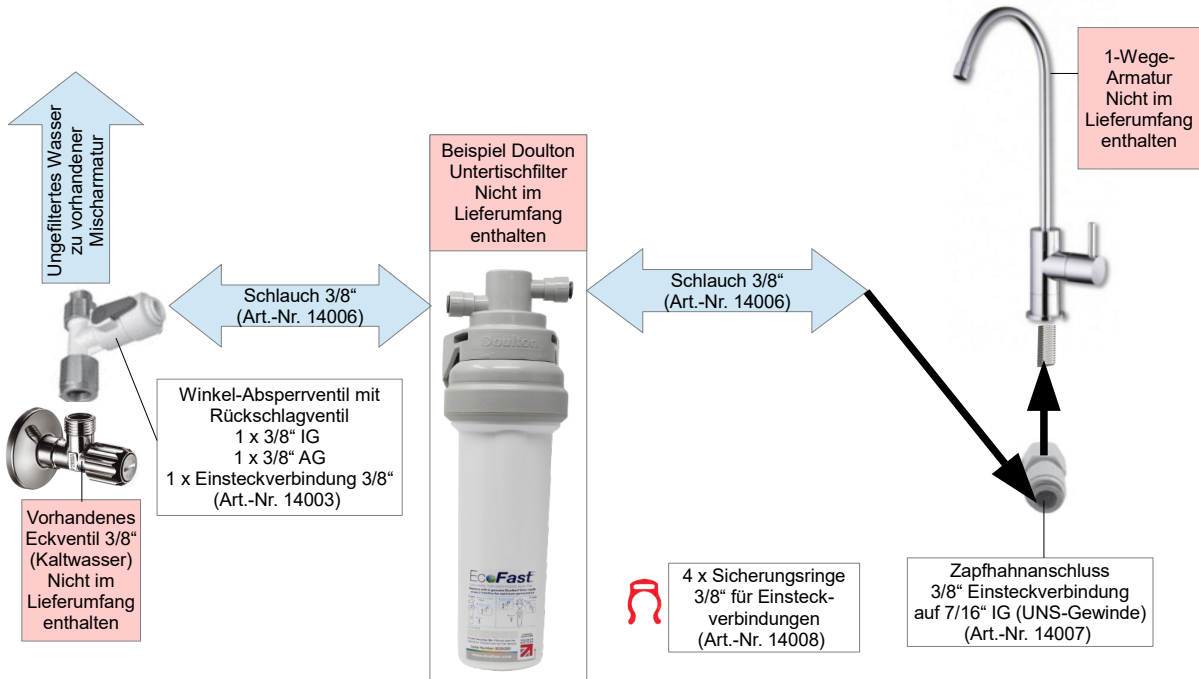

Anschluss-Set für Doulton Untertisch Filteranlagen (Art.-Nr. 22108): mögliche Optionen zum Einbau

Option A) Einbau eines zusätzlichen Wasserhahns mit 7/16" UNS-Gewinde

Option B) Austausch der vorhandenen 2-Wege-Armatur durch eine 3-Wege-Armatur

Option C) Direkteinbau in die Kaltwasserleitung der vorhandenen 2-Wege-Mischarmatur

QUELLKLAR
Hydro-Shop fbw GmbH
Warnckesweg 1
D-224543 Hamburg
Tel.: +49 40 500 172 0
email: info@hydro-shop.eu
Web: www.quellklar.de

HINWEIS: zusätzliche Wasserhähne sind nicht im Lieferumfang enthalten!