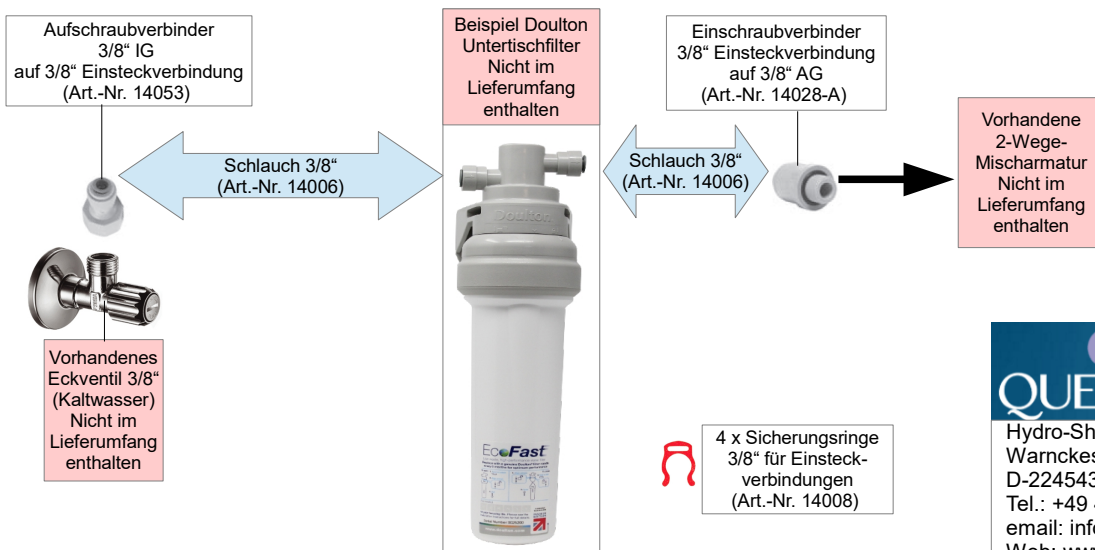

Anschluss-Set für Doulton Untertisch Filteranlagen (Art.-Nr. 22108): mögliche Optionen zum Einbau

Option A) Einbau eines zusätzlichen Wasserhahns mit 7/16" UNS-Gewinde

Option B) Austausch der vorhandenen 2-Wege-Armatur durch eine 3-Wege-Armatur

Option C) Direkteinbau in die Kaltwasserleitung der vorhandenen 2-Wege-Mischarmatur

QUELLKLAR
Hydro-Shop fbw GmbH
Warnckesweg 1
D-224543 Hamburg
Tel.: +49 40 500 172 0
email: info@hydro-shop.eu
Web: www.quellklar.de

HINWEIS: zusätzliche Wasserhähne sind nicht im Lieferumfang enthalten!